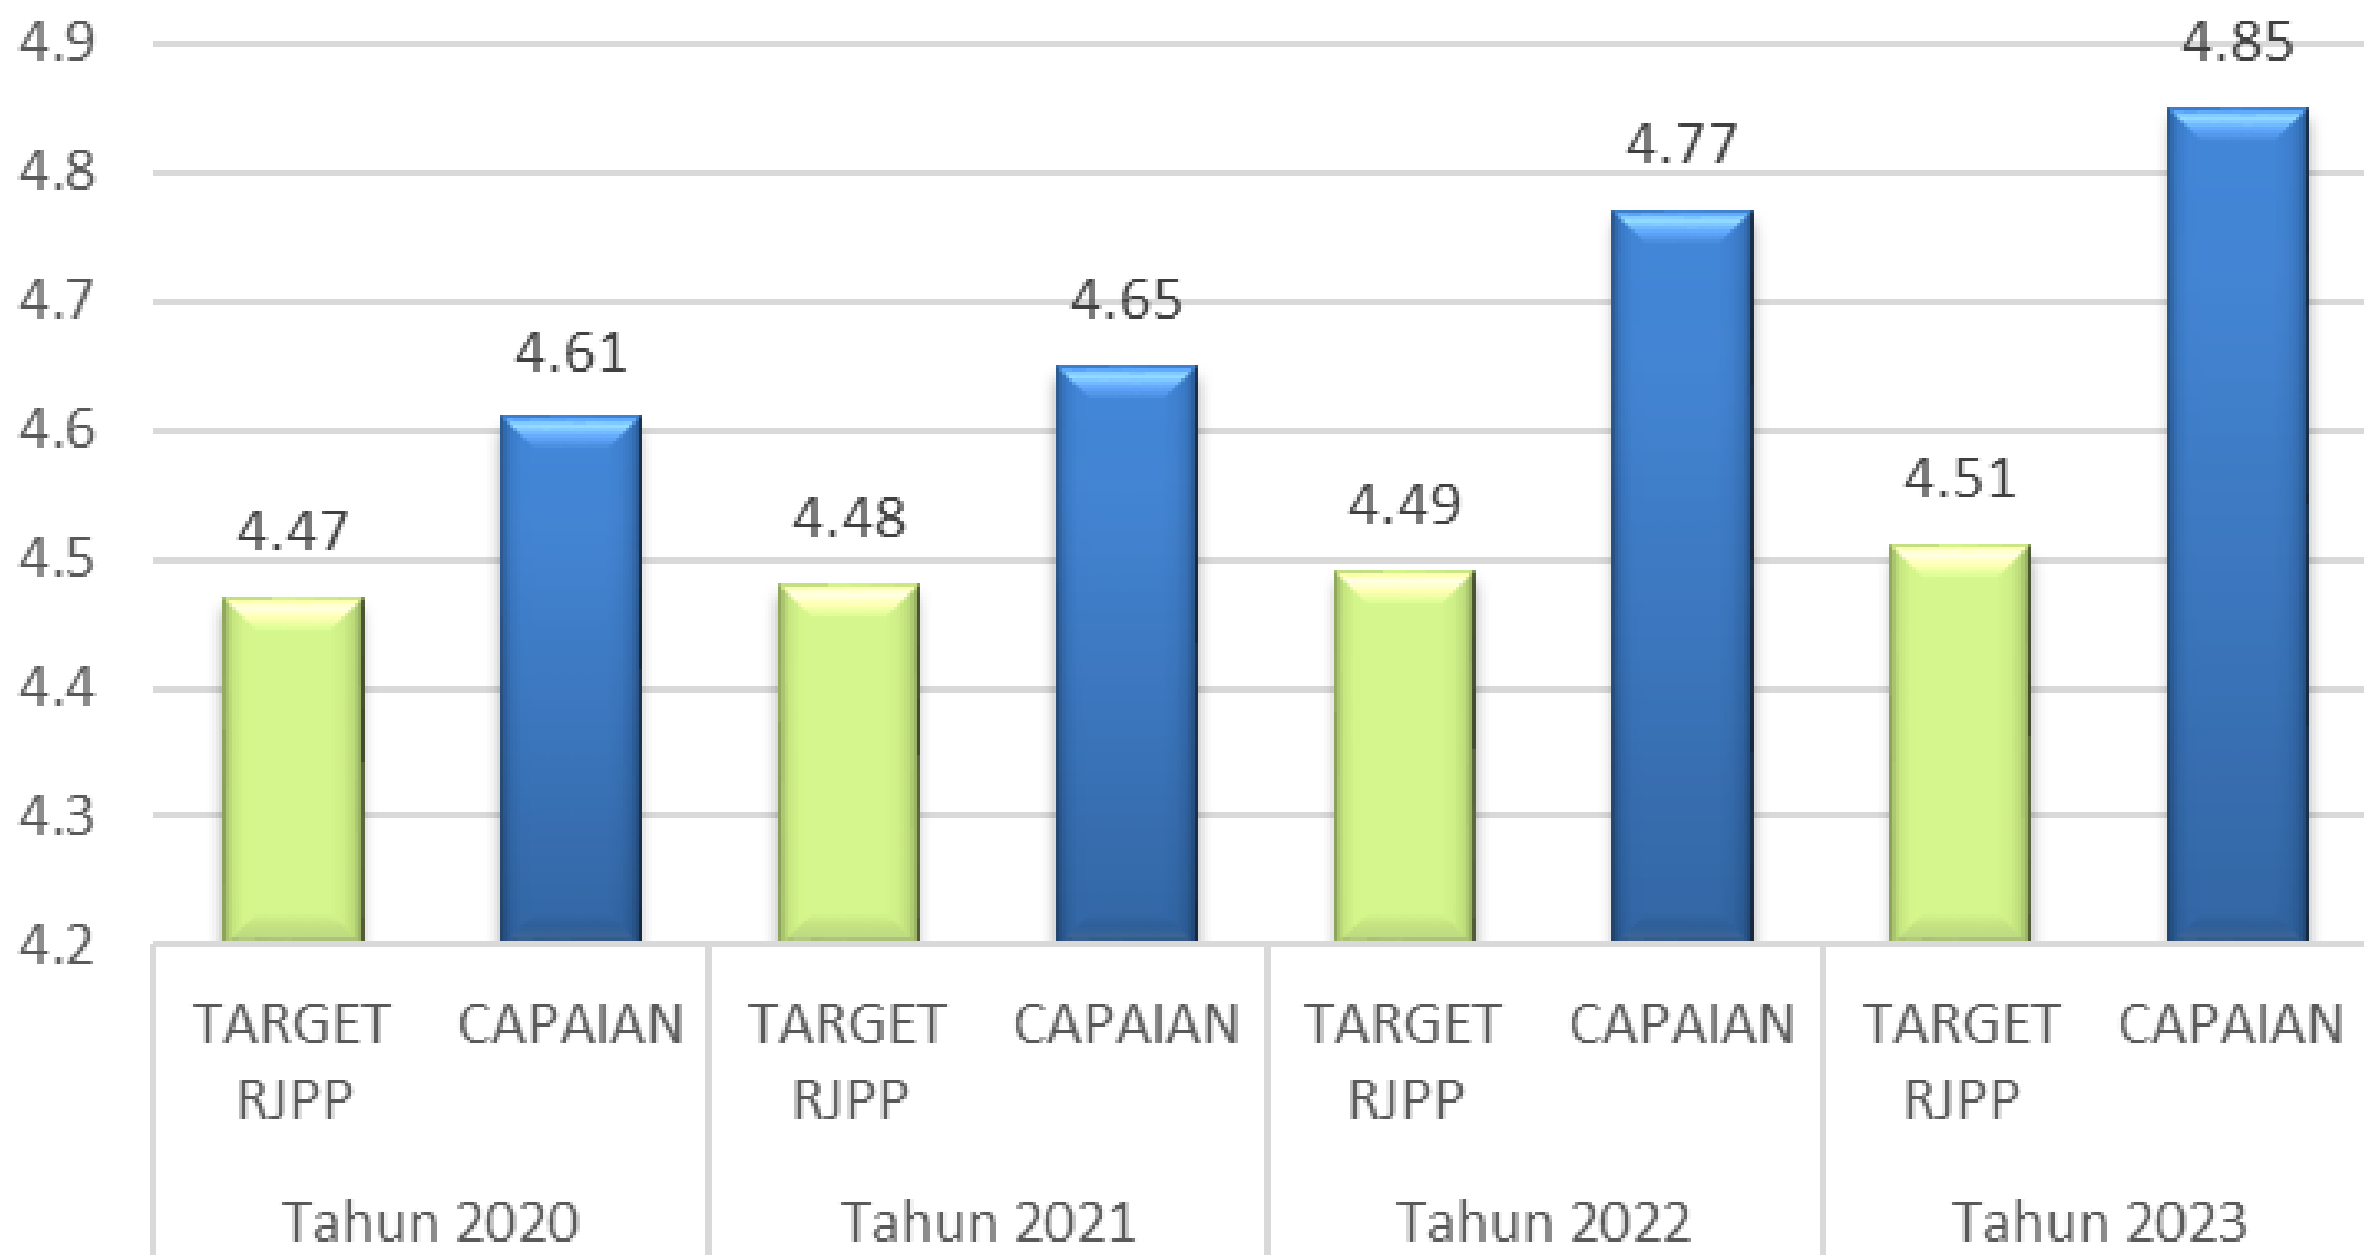

AIRPORT SERVICE PERFORMANCE BY CSI-INACA ZAINUDDIN ABDUL MADJID INTERNATIONAL AIRPORT

HASIL (INDEX)	KEPUASAN (CSI)	KEPENTINGAN (IMPORTANCE)
4,20 – 5,00	Sangat Puas	Sangat Penting
3,40 – 4,19	Puas	Penting
2,60 – 3,39	Cukup/Netral	Cukup/Netral
1,80 – 2,59	Tidak Puas	Buruk/ Tidak Puas
1,00 – 1,79	Sangat Tidak Puas	Sangat Tidak Penting