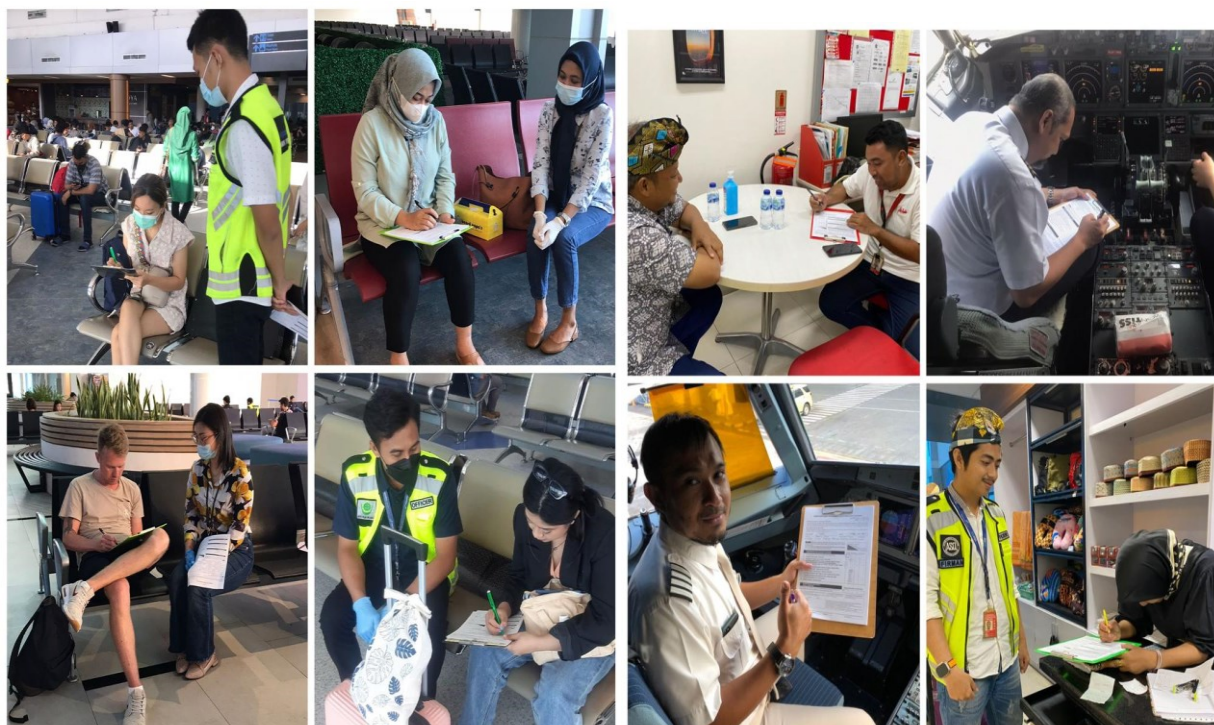

AIRPORT SERVICE PERFORMANCE BY CSI-INACA ZAINUDDIN ABDUL MADJID INTERNATIONAL AIRPORT

HASIL (INDEX)	KEPUASAN (CSI)	KEPENTINGAN (IMPORTANCE)
4,20 – 5,00	Sangat Puas	Sangat Penting
3,40 – 4,19	Puas	Penting
2,60 – 3,39	Cukup/Netral	Cukup/Netral
1,80 – 2,59	Tidak Puas	Buruk/ Tidak Puas
1,00 – 1,79	Sangat Tidak Puas	Sangat Tidak Penting